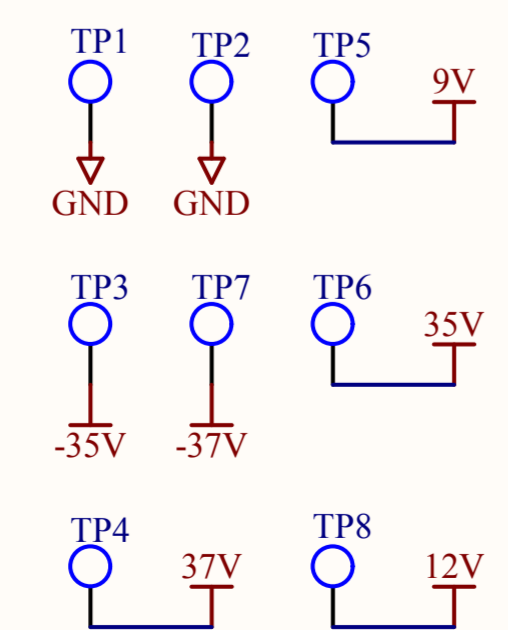

All inductors Wurth Elektronik 744773122

**MOUNTING HOLES**  
(4 x M3)

- MH1
- MH2
- MH3
- MH4

**TESTPOINTS**

Title		
<b>PIEZO AMP HV PSU</b>		
Size	Number	Revision
A3		<b>A</b>
Date:	8/10/2009	Sheet of
File:	C:\temp\PIEZO AMP HV PSU.Sch	Drawn By: